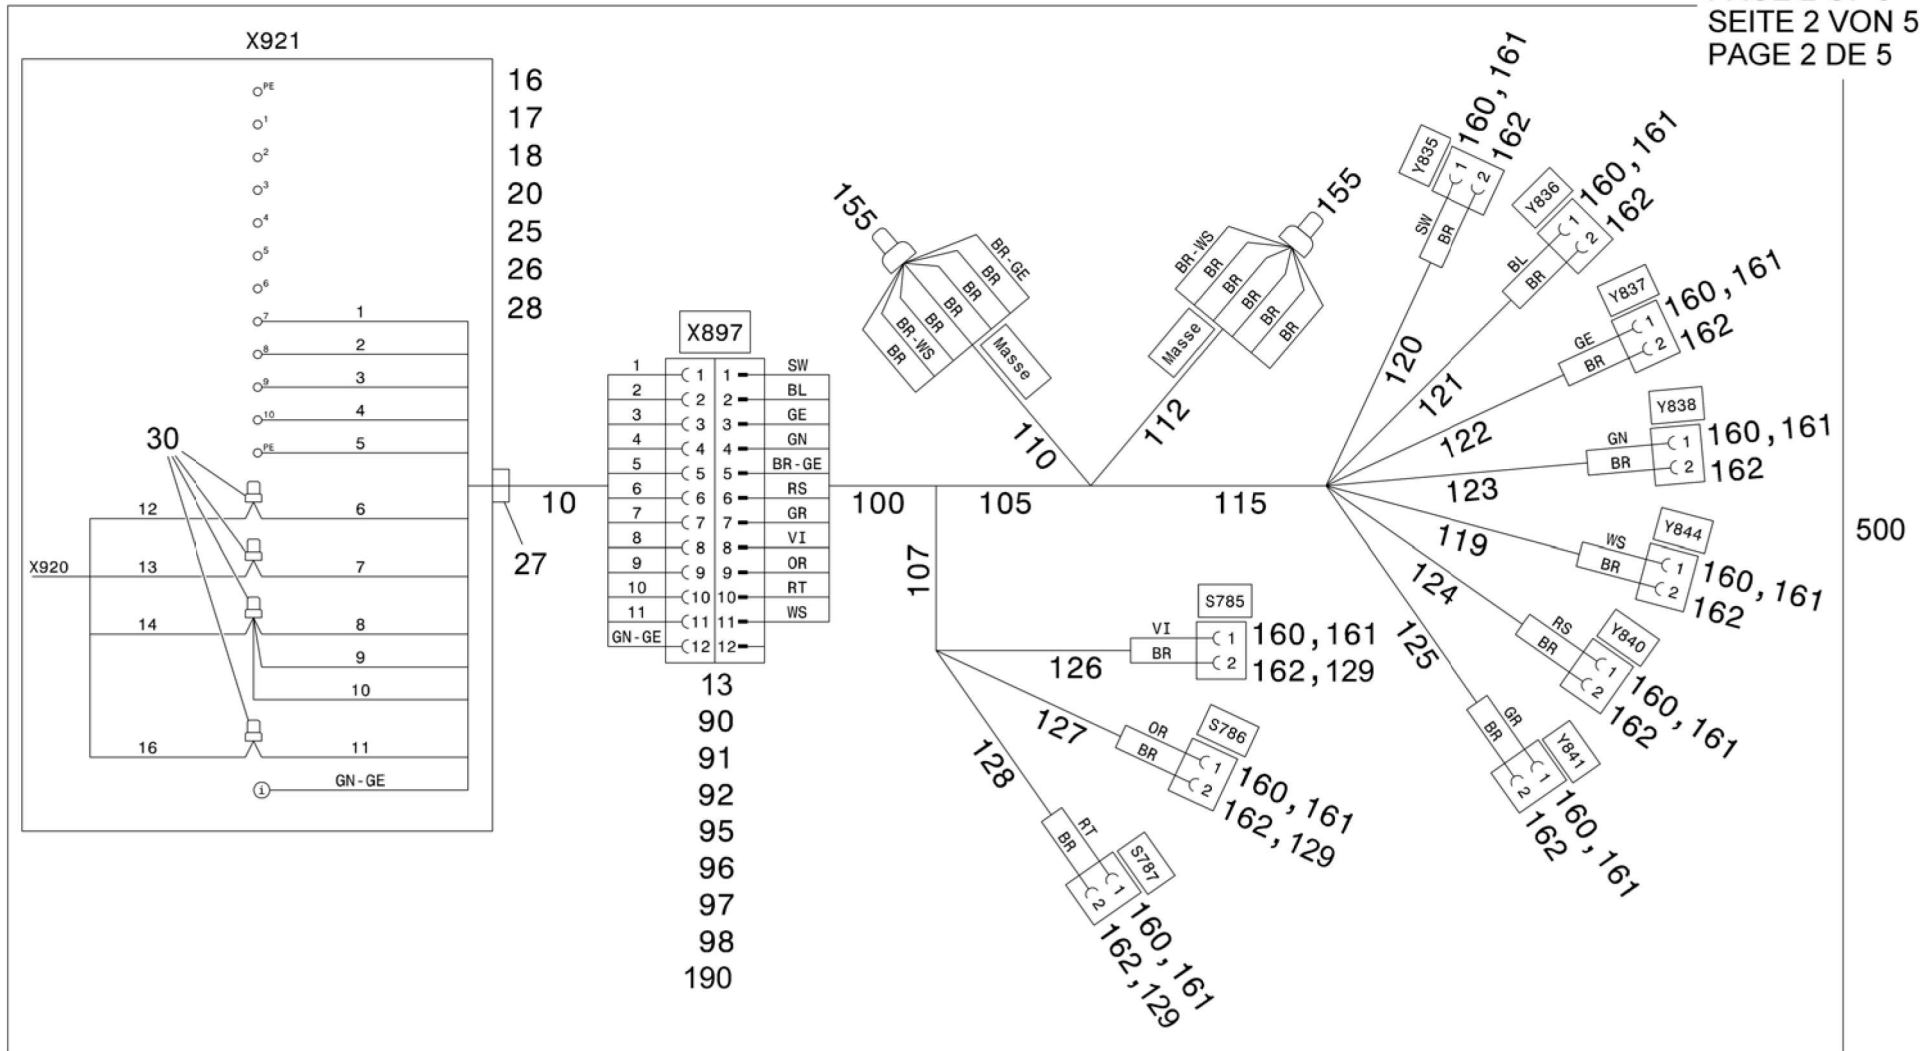

HOUSING ASSY trestle  
GEHÄUSE KPL Abspannbock  
BOITIER CPL chevalet de haubanage

from No / up to No

Figure  
Bild 99707027437  
Figure

**TADANO**  
1782-07

PAGE 1 OF 5  
SEITE 1 VON 5  
PAGE 1 DE 5

HOUSING ASSY trestle  
GEHÄUSE KPL Abspannbock  
BOITIER CPL chevalet de haubanage

from No / up to No

Figure  
Bild 99707027437  
Figure

**TADANO**  
1782-07

PAGE 3 OF 5  
SEITE 3 VON 5  
PAGE 3 DE 5

HOUSING ASSY trestle  
GEHÄUSE KPL Abspannbock  
BOITIER CPL chevalet de haubanage

from No / up to No

Figure  
 Bild 99707027437  
 Figure

**TADANO**  
 1782-07

PAGE 5 OF 5  
 SEITE 5 VON 5  
 PAGE 5 DE 5

500

130,131,132,133,  
 134,135,136,137,  
 138,139,140,141,  
 142

100,105,107,110,  
 112,115,119,120,  
 121,122,123,124,  
 125,126,127,128,  
 129

180