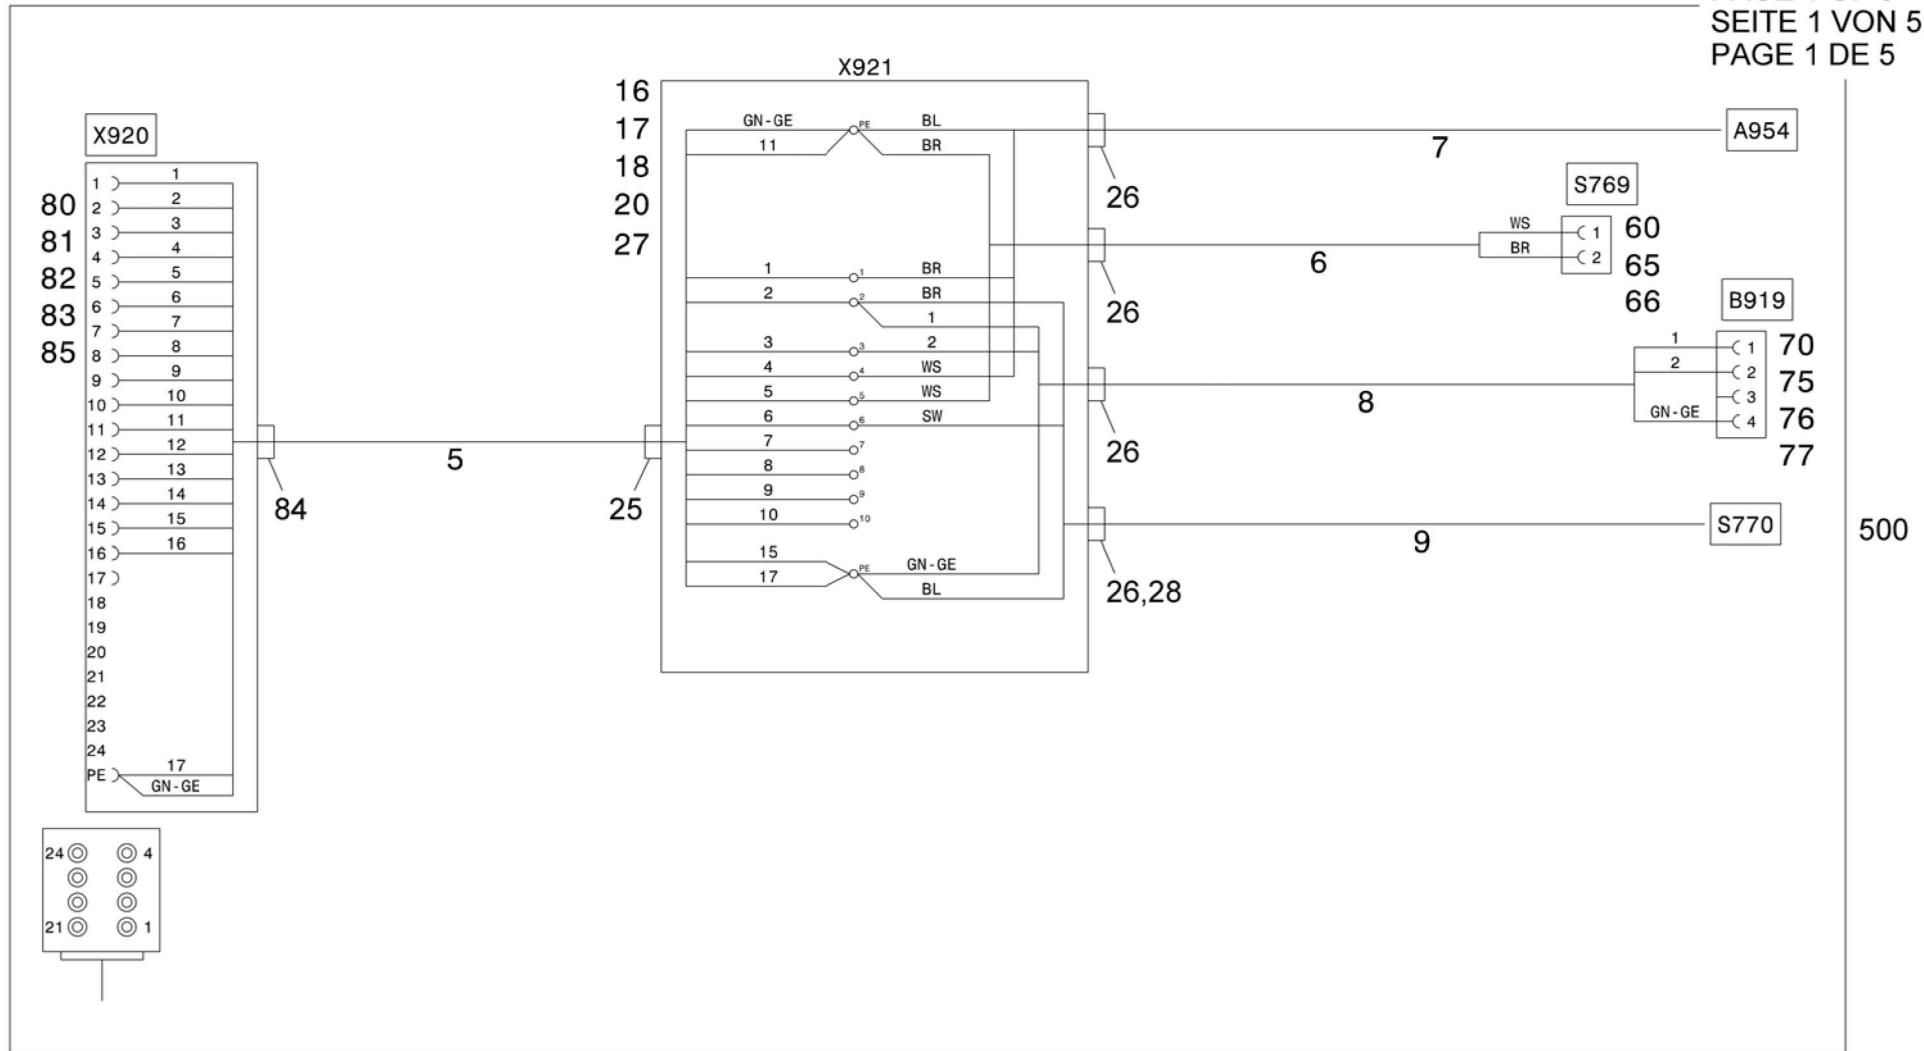

HOUSING ASSY trestle  
GEHÄUSE KPL Abspannbock  
BOITIER CPL chevalet de haubanage

from No / up to No

Figure  
Bild 99707027437  
Figure

**TADANO**  
1782-07

PAGE 1 OF 5  
SEITE 1 VON 5  
PAGE 1 DE 5

HOUSING ASSY trestle  
GEHÄUSE KPL Abspannbock  
BOITIER CPL chevalet de haubanage

Figure  
 Bild 99707027437  
 Figure

**TADANO**  
 1782-07

PAGE 5 OF 5  
 SEITE 5 VON 5  
 PAGE 5 DE 5

500

130,131,132,133,  
 134,135,136,137,  
 138,139,140,141,  
 142

100,105,107,110,  
 112,115,119,120,  
 121,122,123,124,  
 125,126,127,128,  
 129