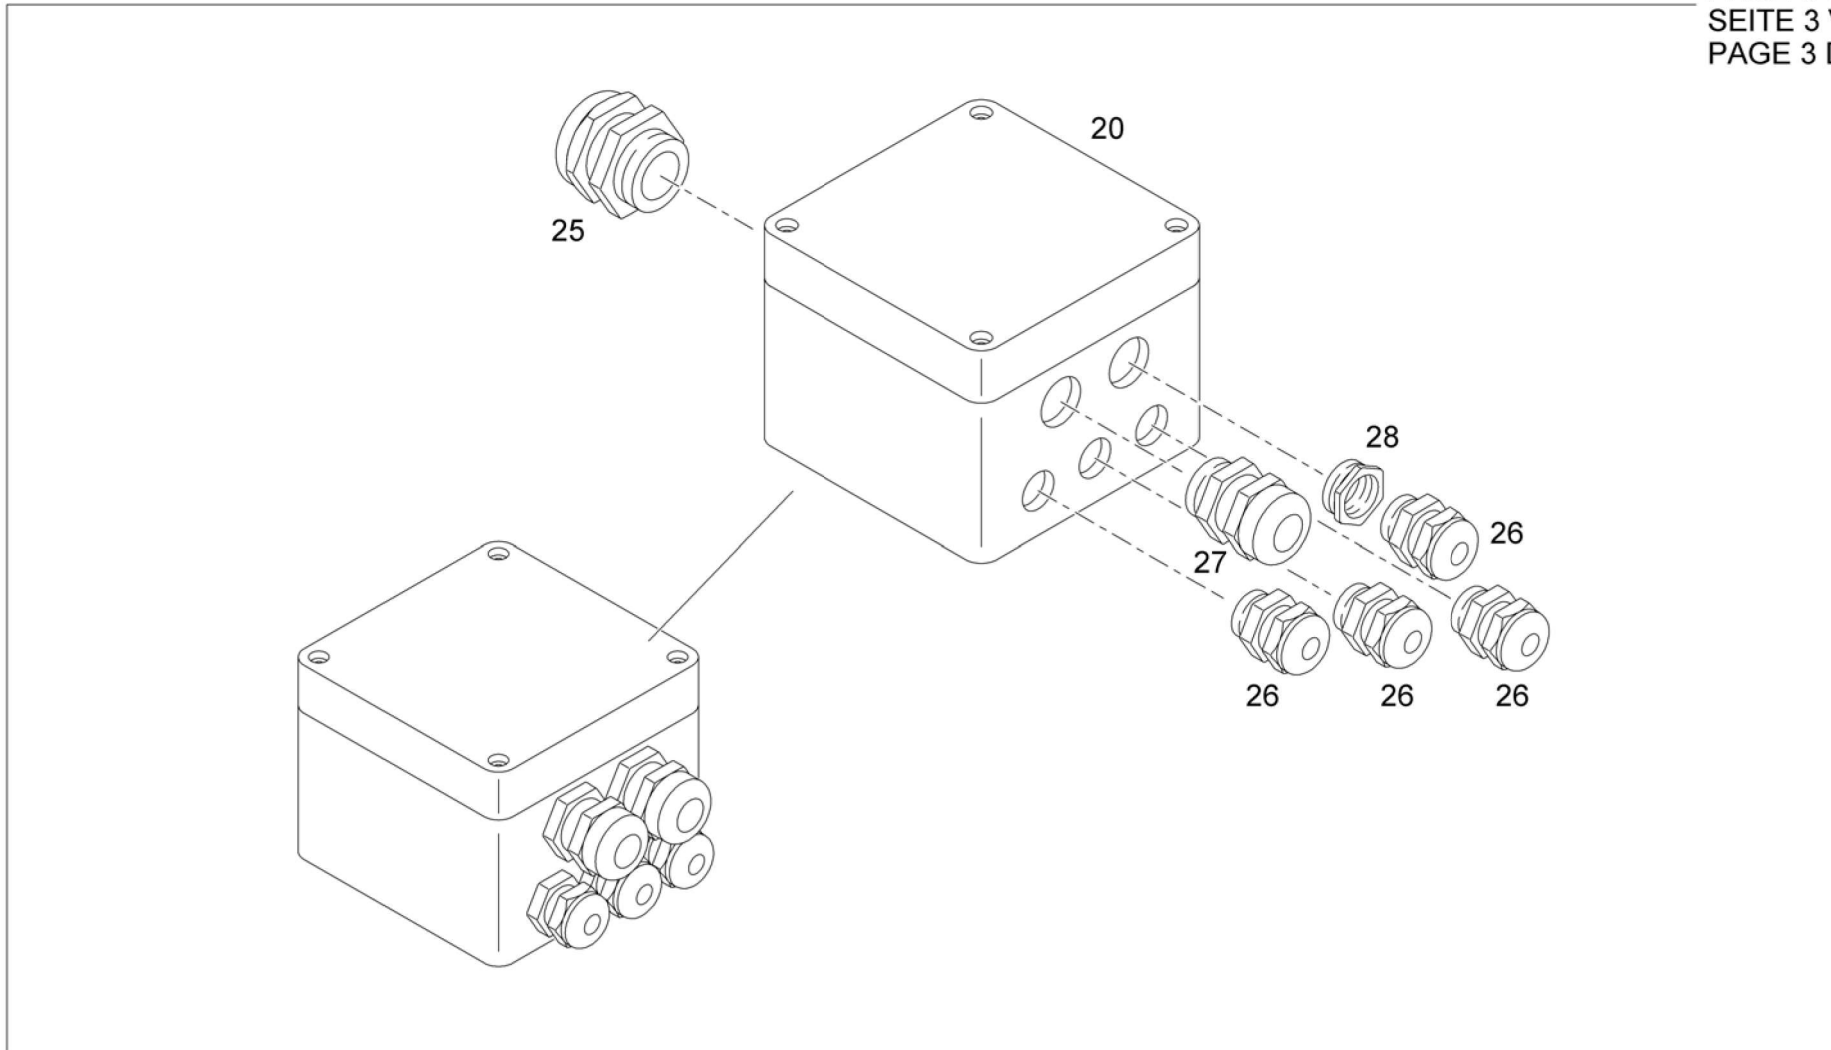

HOUSING ASSY trestle  
GEHÄUSE KPL Abspannbock  
BOITIER CPL chevalet de haubanage

from No / up to No

Figure  
Bild 99707027437  
Figure

**TADANO**  
1782-07

PAGE 1 OF 5  
SEITE 1 VON 5  
PAGE 1 DE 5

HOUSING ASSY trestle  
GEHÄUSE KPL Abspannbock  
BOITIER CPL chevalet de haubanage

from No / up to No

Figure  
Bild 99707027437  
Figure

**TADANO**  
1782-07

PAGE 3 OF 5  
SEITE 3 VON 5  
PAGE 3 DE 5

HOUSING ASSY trestle  
GEHÄUSE KPL Abspannbock  
BOITIER CPL chevalet de haubanage

from No / up to No

Figure  
 Bild 99707027437  
 Figure

**TADANO**  
 1782-07

PAGE 5 OF 5  
 SEITE 5 VON 5  
 PAGE 5 DE 5

500

130,131,132,133,  
 134,135,136,137,  
 138,139,140,141,  
 142

100,105,107,110,  
 112,115,119,120,  
 121,122,123,124,  
 125,126,127,128,  
 129